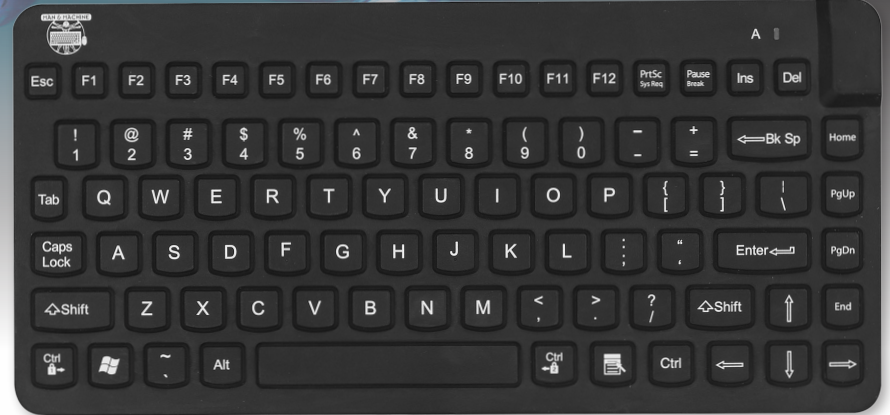

MAN & MACHINE presenteert

Slim Cool

Geschikt voor diverse speciale omgevingen en toch uitermate gebruiksvriendelijk. Het siliconen toetsenbord dat je met plezier gaat gebruiken.

VOLLEDIG AFGESLOTEN

VEILIG AFNEMEN,
SPRAYEN, AFSPOELEN OF
ONDERDOMPELEN

GEbruIKSVRIENDELIJK

ONGEËVENAARD
TYP-COMFORT

REINIGBAAR

VEILIG AFNEMEN,
AFSPOELEN EN
ONDERDOMPELEN

DESINFECTEERBAAR

GEbruIK UW STANDAARD
OPPERVLAKTEDESINFECTANT

GELUIDLOOS

SOEPELE TOETSEN

VERGRENDELBAAR

SCHOONMAKEN ZONDER
AFSLUITEN

GEEN RISICO

VALBESTENDIG. GEEN
ANTIMICROBIËLE COATINGS

Specificaties

- Compact toetsenbord zonder numeriek gedeelte
- Latex-vrij siliconen
- Conform: IP68, CE, FCC, EN60601-1, WEEE, RoHS
- Kleur: Hygiënsch wit of zwart
- Formaat: 30 x 14 x 1,5 cm
- Gewicht: 600 g
- Kabellengte: 180 cm