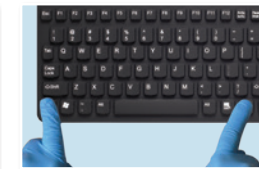

MAN & MACHINE Really Cool Touch

Geschikt voor diverse speciale omgevingen en toch uitermate gebruiksvriendelijk. Het siliconen toetsenbord dat je met plezier gaat gebruiken.

VOLLEDIG AFGESLOTEN

WATER- EN STOFDICHT
VOLGENS IP68 NORM

GEbruIKSVRIENDELIJK

ONGEËVENAARD
TYPCOMFORT

REINIGBAAR

VEILIG AFNEMEN,
AFSPOELEN EN
ONDERDOMPELEN

DESINFECTEERBAAR

GEbruIK UW STANDAARD
OPPERVLAKTEDESINFECTANT

GELOUIDLOOS

SOEPELE TOETSEN

VERGRENDELBAAR

SCHOONMAKEN ZONDER
AFSLUITEN

ROBUUST

DUURZAAM, SCHOK-
BESTENDIG. BRUIKBAAR MET
HANDSCHOENEN

Specificaties

- Compact toetsenbord zonder numeriek gedeelte
 - Latex-vrij siliconen
 - Conform: IP68, CE, FCC, EN60601-1, WEEE, RoHS, REACH
 - Kleur: Hygiënsch wit of zwart
 - Formaat: 30 x 14 x 1,5 cm
 - Gewicht: 600 g
 - Kabellengte: 180 cm
 - Opslagtemperatuur: -20°C tot 70°C
 - Werkingstemperatuur: 0°C tot 70°C
 - Stroomverbruik: 26 mA (Max)
 - Platform: Windows, Mac en Linux
 - Aansluiting: alleen USB (2.0)
 - Layout: inclusief 12 functietoetsen
 - Gemaakt in de Verenigde Staten
 - 5 jaar garantie
- Kan optioneel worden uitgerust met:*
- Backlight
 - Ingebouwde magneten voor montage
 - Kabellengte op maat