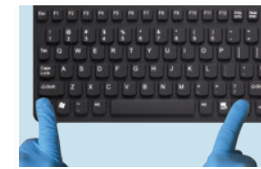

VERROUILLABLE

NETTOYEZ VOTRE CLAVIER
SANS LE DÉBRANCHER