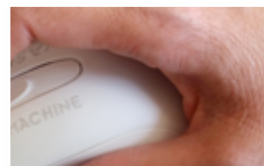

GEBRUIK UW STANDAARD
OPPELVAKTEDESINFECTANT

SPATWATERDICHT

ELECTRONISCHE
COMPONENTEN AFGESLOTEN

GEBRUIKSVRIENDELIJK

SCROLLWIELTJE, LINKER EN
RECHTER MUISKNOP

ERGONOMISCH

LIGT PRETTIG IN DE HAND

VUIL GOED ZICHTBAAR

DIRECT REAGEREN BIJ
VERONTREINIGING

ACCURAAAT EN GEVOELIG

WERKT OP VRIJWEL IEDERE
ONDERGROND

VEILIGE KEUZE

ZONDER ANTIMICROBIËLE
COATINGS

Specificaties

- 1000 DPI Optische muis met scrollwiel en 2 knoppen
- Oplaadbare lithium ion batterij
Oplaadbaar via kabel aansluitbaar op USB poort
- Aansluiting: USB Dongle, 2.4 GHz
- Conform: IP65, CE, FCC, WEEE, RoHS, REACH
- Kleur: Hygiënsch wit of zwart
- Formaat: 10 x 5,7 x 3,6 cm
- Gewicht: 125 g
- Lengte oplaadkabel: 150 cm
- Opslagtemperatuur: -5 °C tot 55 °C
- Werkingstemperatuur: 0 °C tot 55 °C
- Stroomverbruik: 1 mA/ 5 Volt
- Platform: Windows (uitsluitend)
- Geproduceerd in China naar ons ontwerp
- 2 jaar garantie